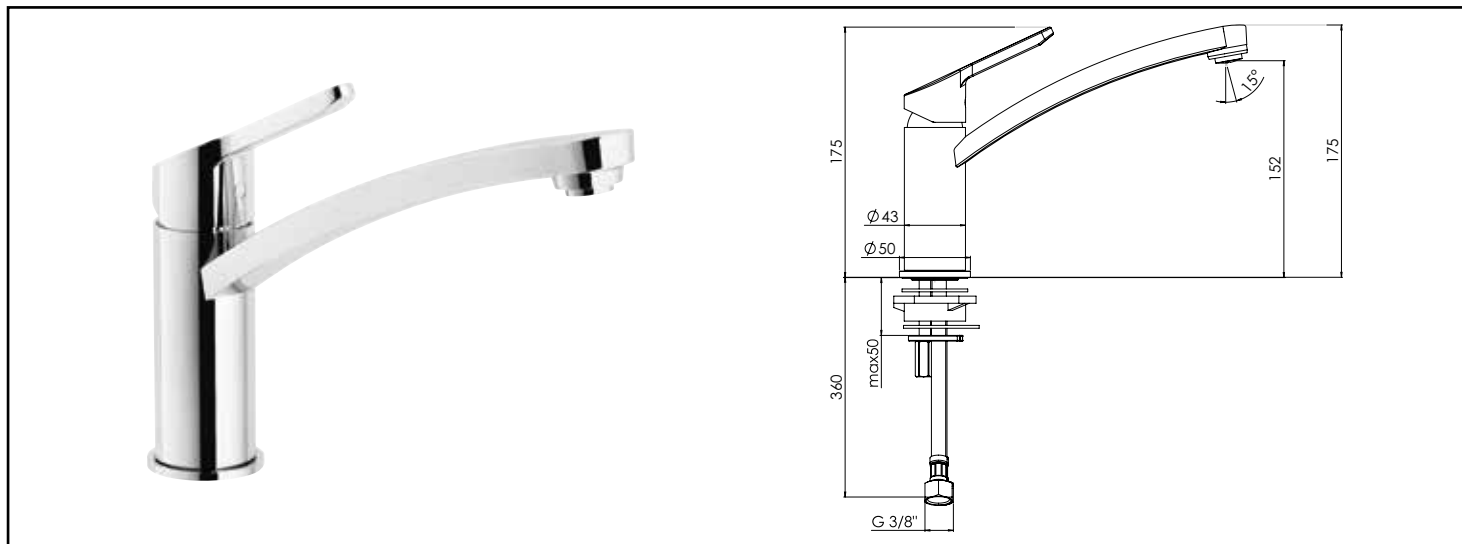

Référence : **501013615**

## MITIGEUR D'EVIER EV'O - CHROMÉ - CARTOUCHE TECHNOLOGIE C2 - ROLF

■ **UN DESIGN CONTEMPORAIN.**

■ **INSTALLATION RAPIDE ET FACILE GRÂCE À LA TECHNOLOGIE FIXOFAST.**

■ **ECONOMIES D'EAU ET D'ÉNERGIE GRÂCE À LA TECHNOLOGIE C3.**

### DESCRIPTION

Chromé - Manette métal - Cartouche céramique Ø28 mm technologie C3 - Bec orientable avec aérateur anticalcaire - Limiteur de débit par point dur - Limiteur de température réglable - Un point de fixation avec système facilitant Fixofast - Flexibles d'alimentation EPDM livrés pré-montés 450 mm - NF classement E0 C3 A3 U3 (BAAA)